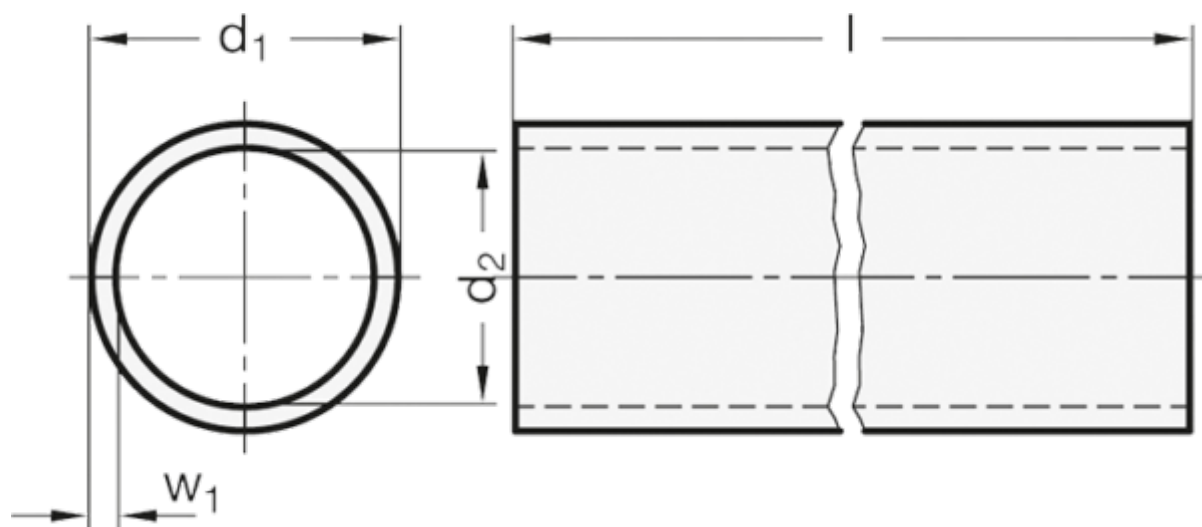

Varenummer: 20990ALD30200EL
Beskrivelse: E+G GN 990 Rundt konstruktionsrør
GN 990-AL-D30-200-EL

Mål

d_1	= D30 \pm 0.15
d_2	= 26
$l \pm 0.5$	= 200
Vægt i (g)	= 91
w_1	= 2